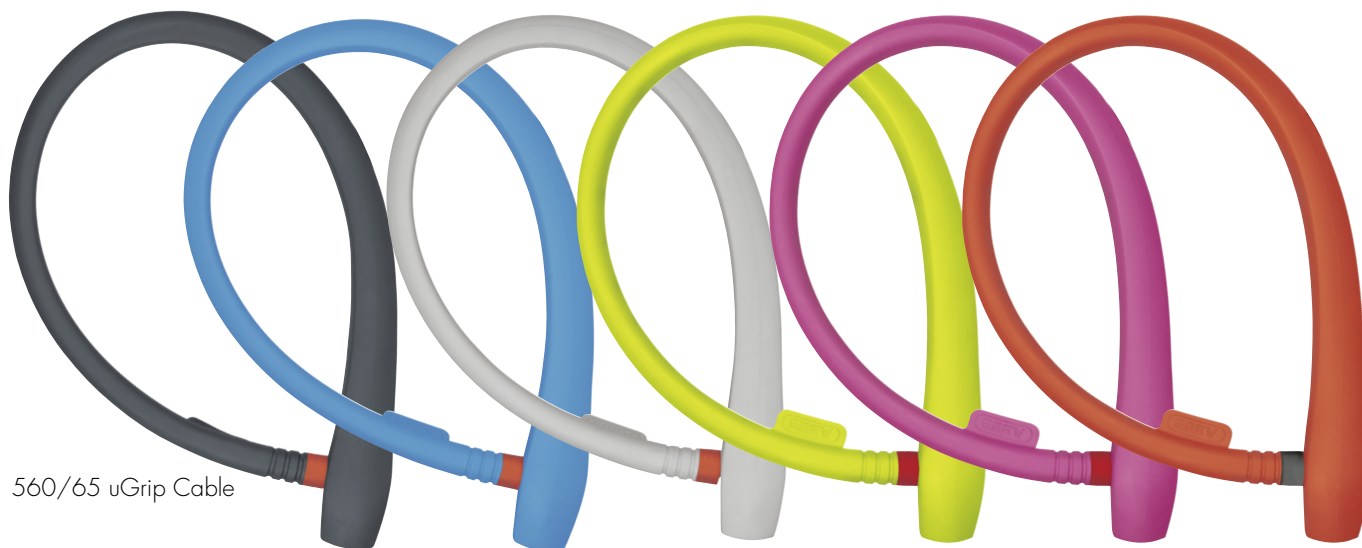

**Beliebt**

560/65 uGrip Cable

5700/80 uGrip Bordo

70/45 6KS65 Black

Kette-6KS65

Art. Nr.	cm	mm	Sicherheit	VP / Stk. CHF inkl. MwSt.
560/60 Black	65	8	2	<b>29.—</b>
560/60 Blue	65	8	2	<b>29.—</b>
560/60 Grey	65	8	2	<b>29.—</b>
560/60 Lime	65	8	2	<b>29.—</b>
560/60 Pink	65	8	2	<b>29.—</b>
560/60 Red	65	8	2	<b>29.—</b>
5700/80 Blue	80	5	7	<b>64.—</b>
5700/80 Black	80	5	7	<b>64.—</b>